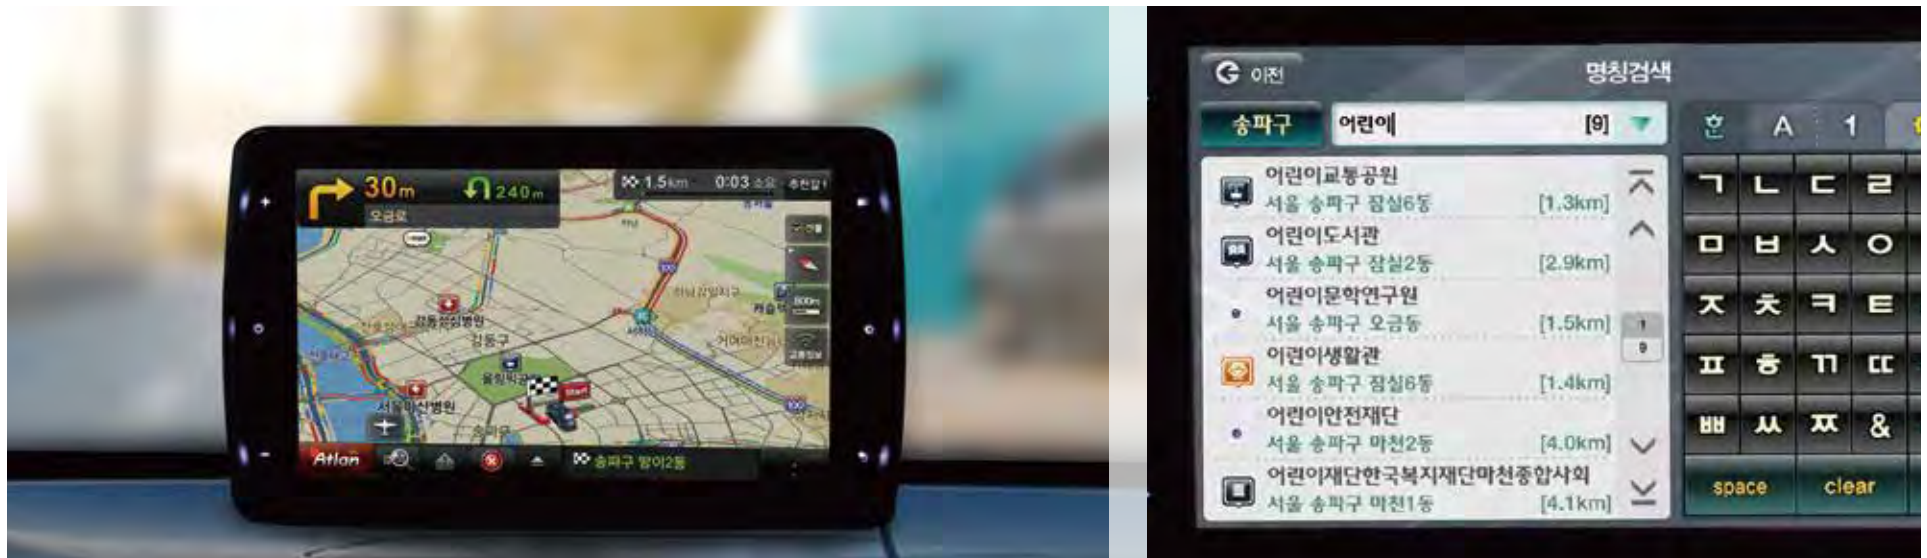

MAPPERS

맵퍼스
MAPPERS

Heumm Design Corporate Font

구성 : 맵퍼스 2종
2011

맵퍼스 ㉔ 디지털 지도 최고의 명가 Professional MAPPERS

맵퍼스 ㉕ 디지털 지도 최고의 명가 Professional MAPPERS