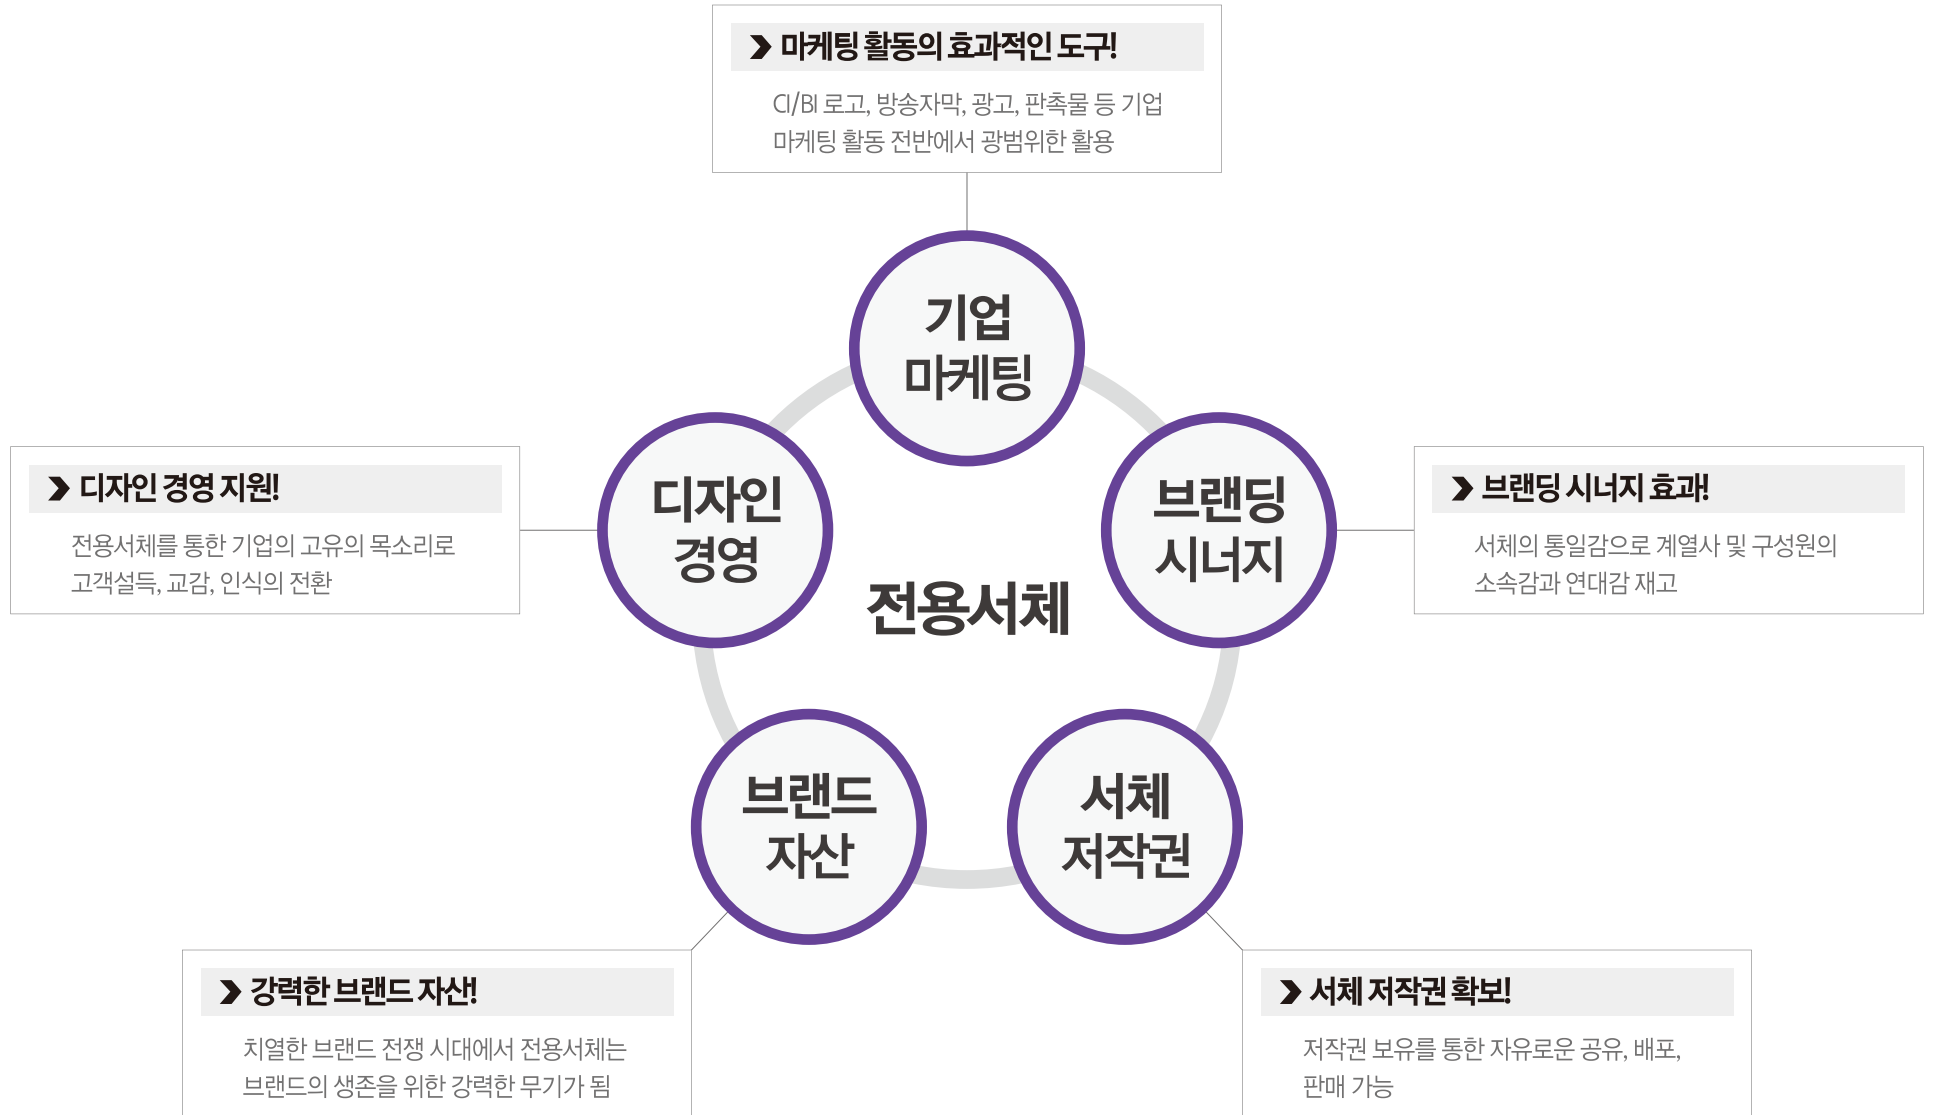

대한민국육군 전용서체 개발 후

'굿네이버스' 전용서체 개발 전

'굿네이버스' 전용서체 개발 후

전용서체

'노랑풍선' 전용서체 홈페이지 적용 사례

▶ 웹사이트 적용

사용자 웹 환경에 자동적으로 적용되는 폰트로 용량을 최소화하여 로딩 속도를 단축시킴

'듀오락' 전용서체 패키지 적용 사례